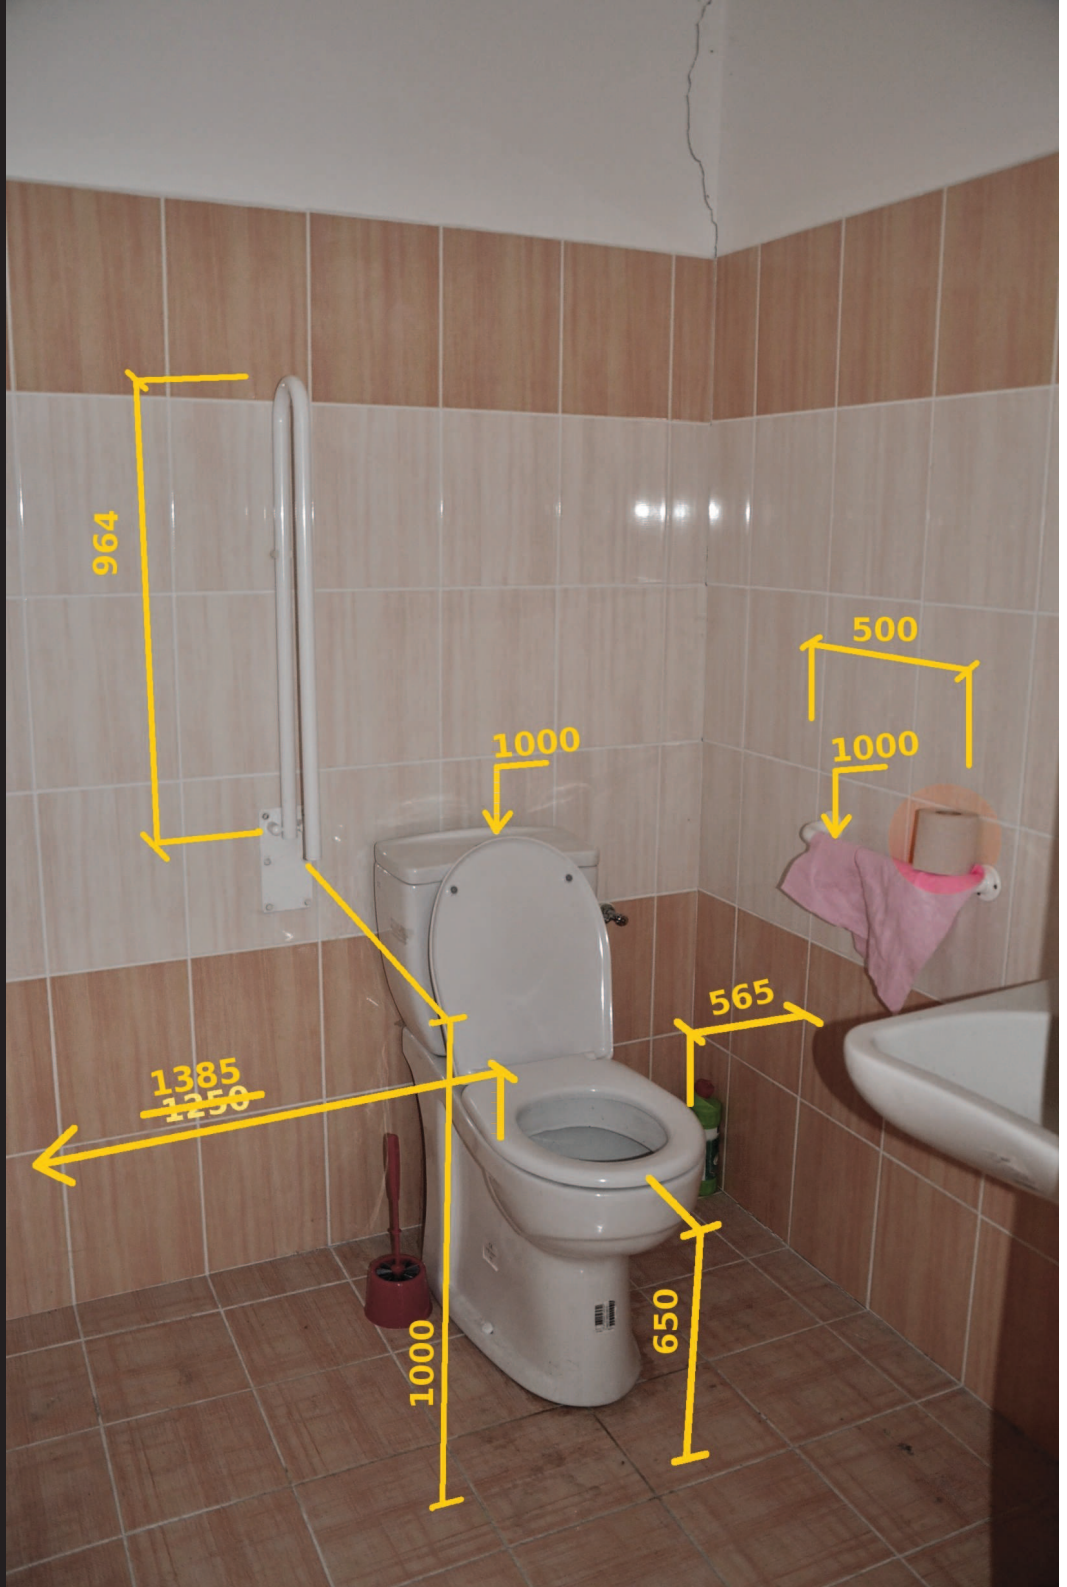

Vanda Kotková

Marián Krajíček

Informace

Vážení cestující,

**veřejné WC v této stanici
není provozováno.**

Děkujeme za pochopení.

Pavel Novák
Přednosta OS Praha Masarykovo nádraží
OJ KCOD Praha

1130