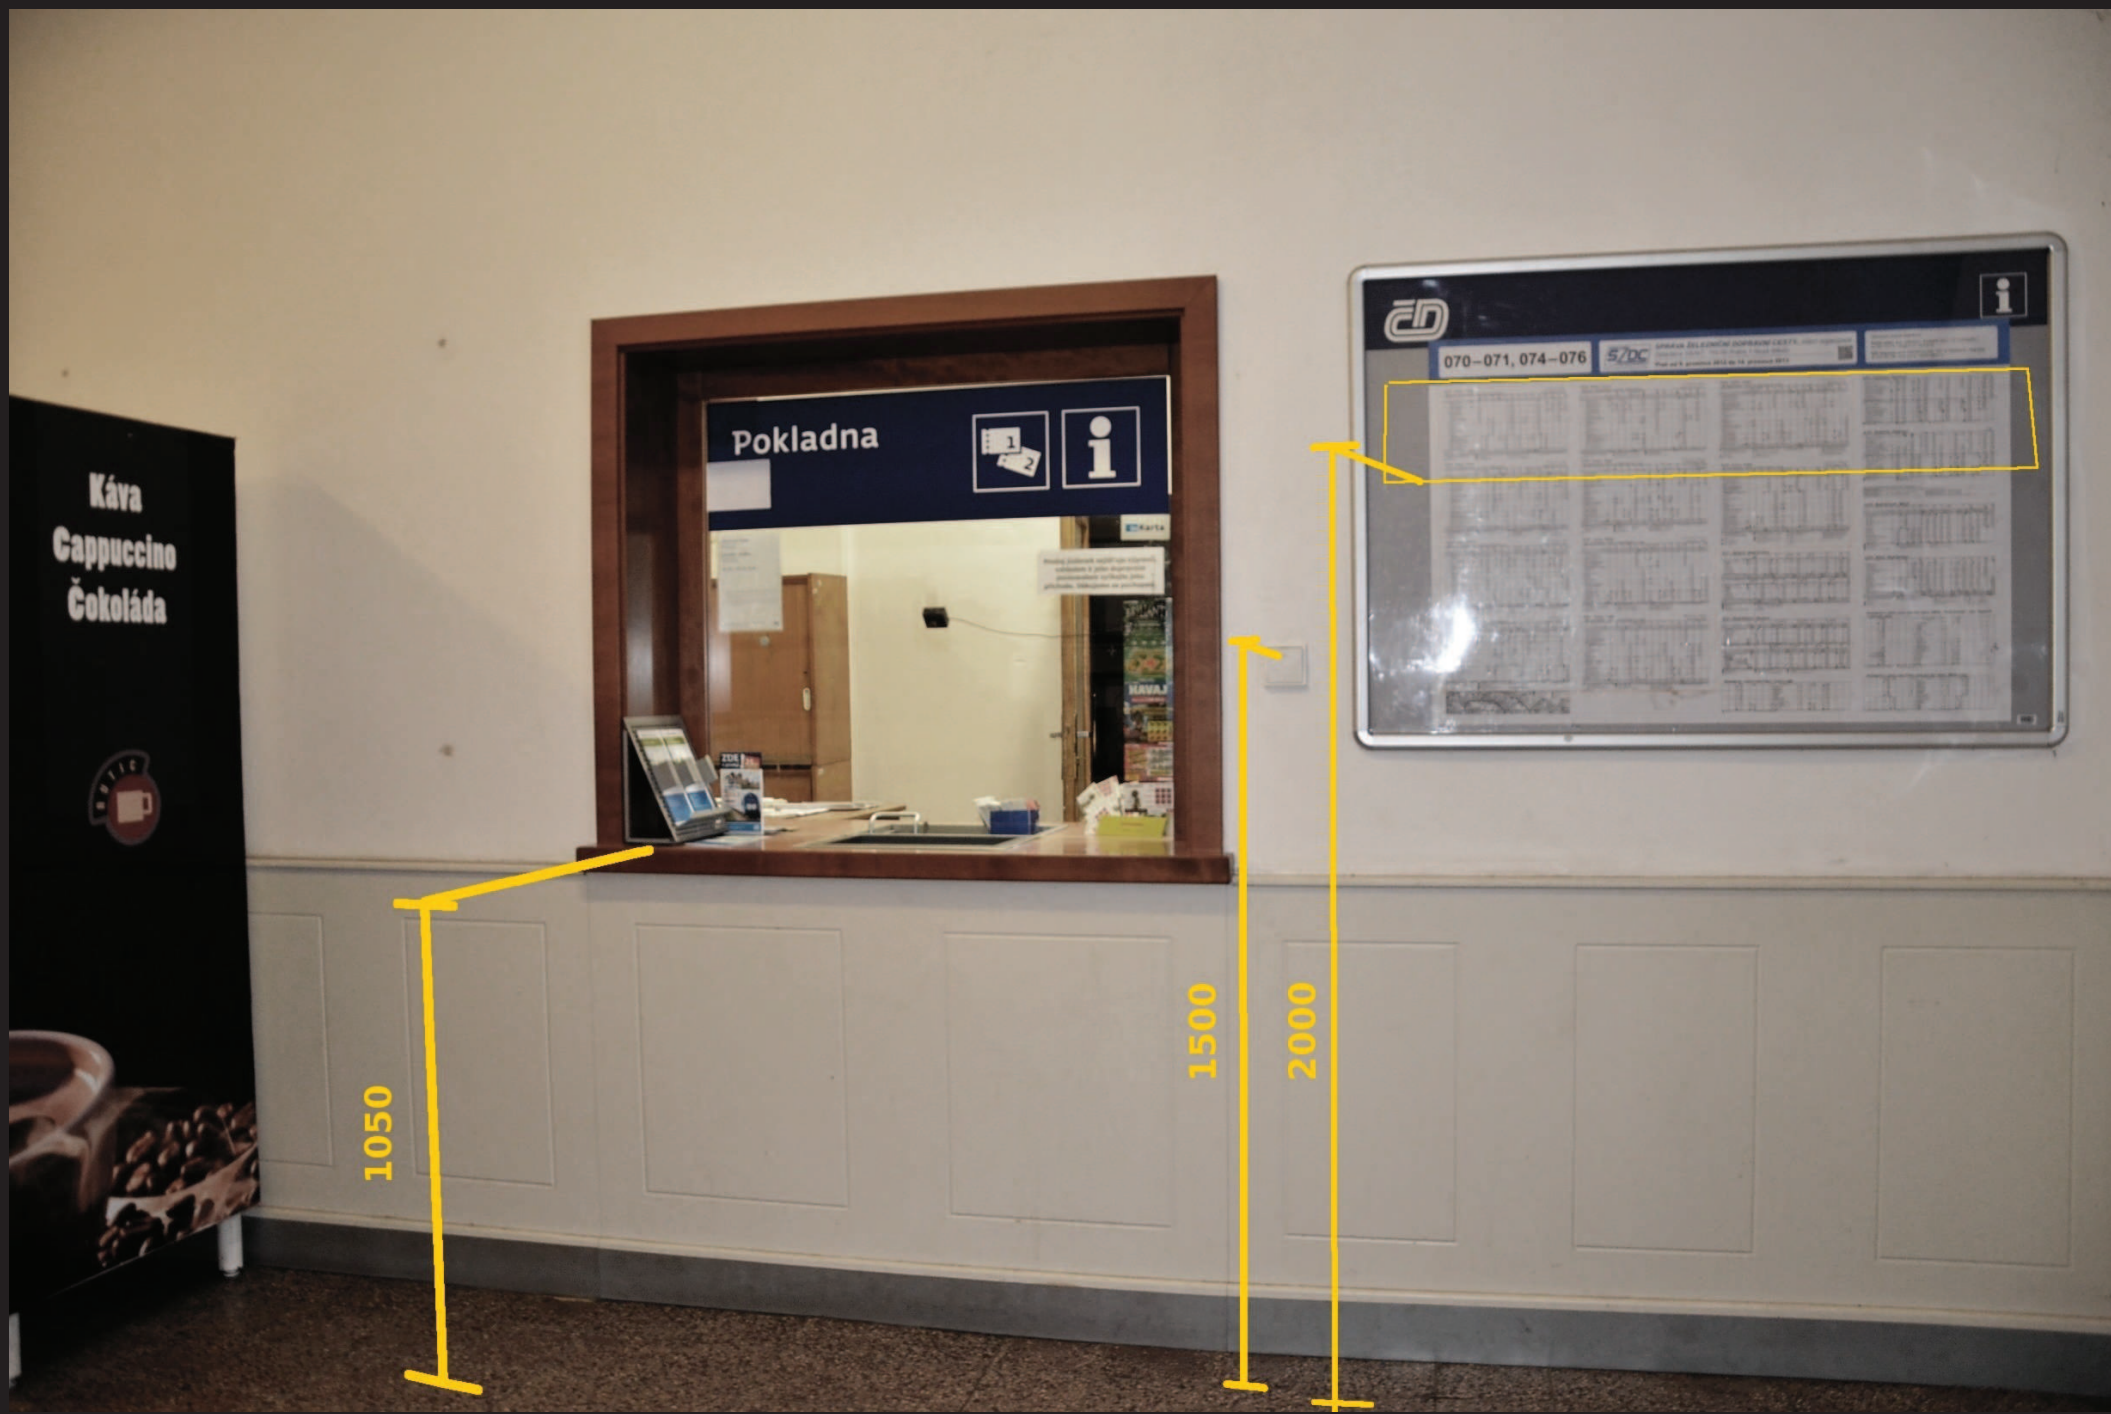

Pokladna

070-071, 074-076

5/20

ANÁLIZA ELEKTRONICKÝCH VOZIDEL

Číslo vozidla	Prírodné číslo	Prírodné číslo	Prírodné číslo	Prírodné číslo	Prírodné číslo
1	2	3	4	5	6
7	8	9	10	11	12
13	14	15	16	17	18
19	20	21	22	23	24
25	26	27	28	29	30
31	32	33	34	35	36
37	38	39	40	41	42
43	44	45	46	47	48
49	50	51	52	53	54
55	56	57	58	59	60
61	62	63	64	65	66
67	68	69	70	71	72
73	74	75	76	77	78
79	80	81	82	83	84
85	86	87	88	89	90
91	92	93	94	95	96
97	98	99	100	101	102

1050

1500

2000

Káva
Cappuccino
Čokoláda